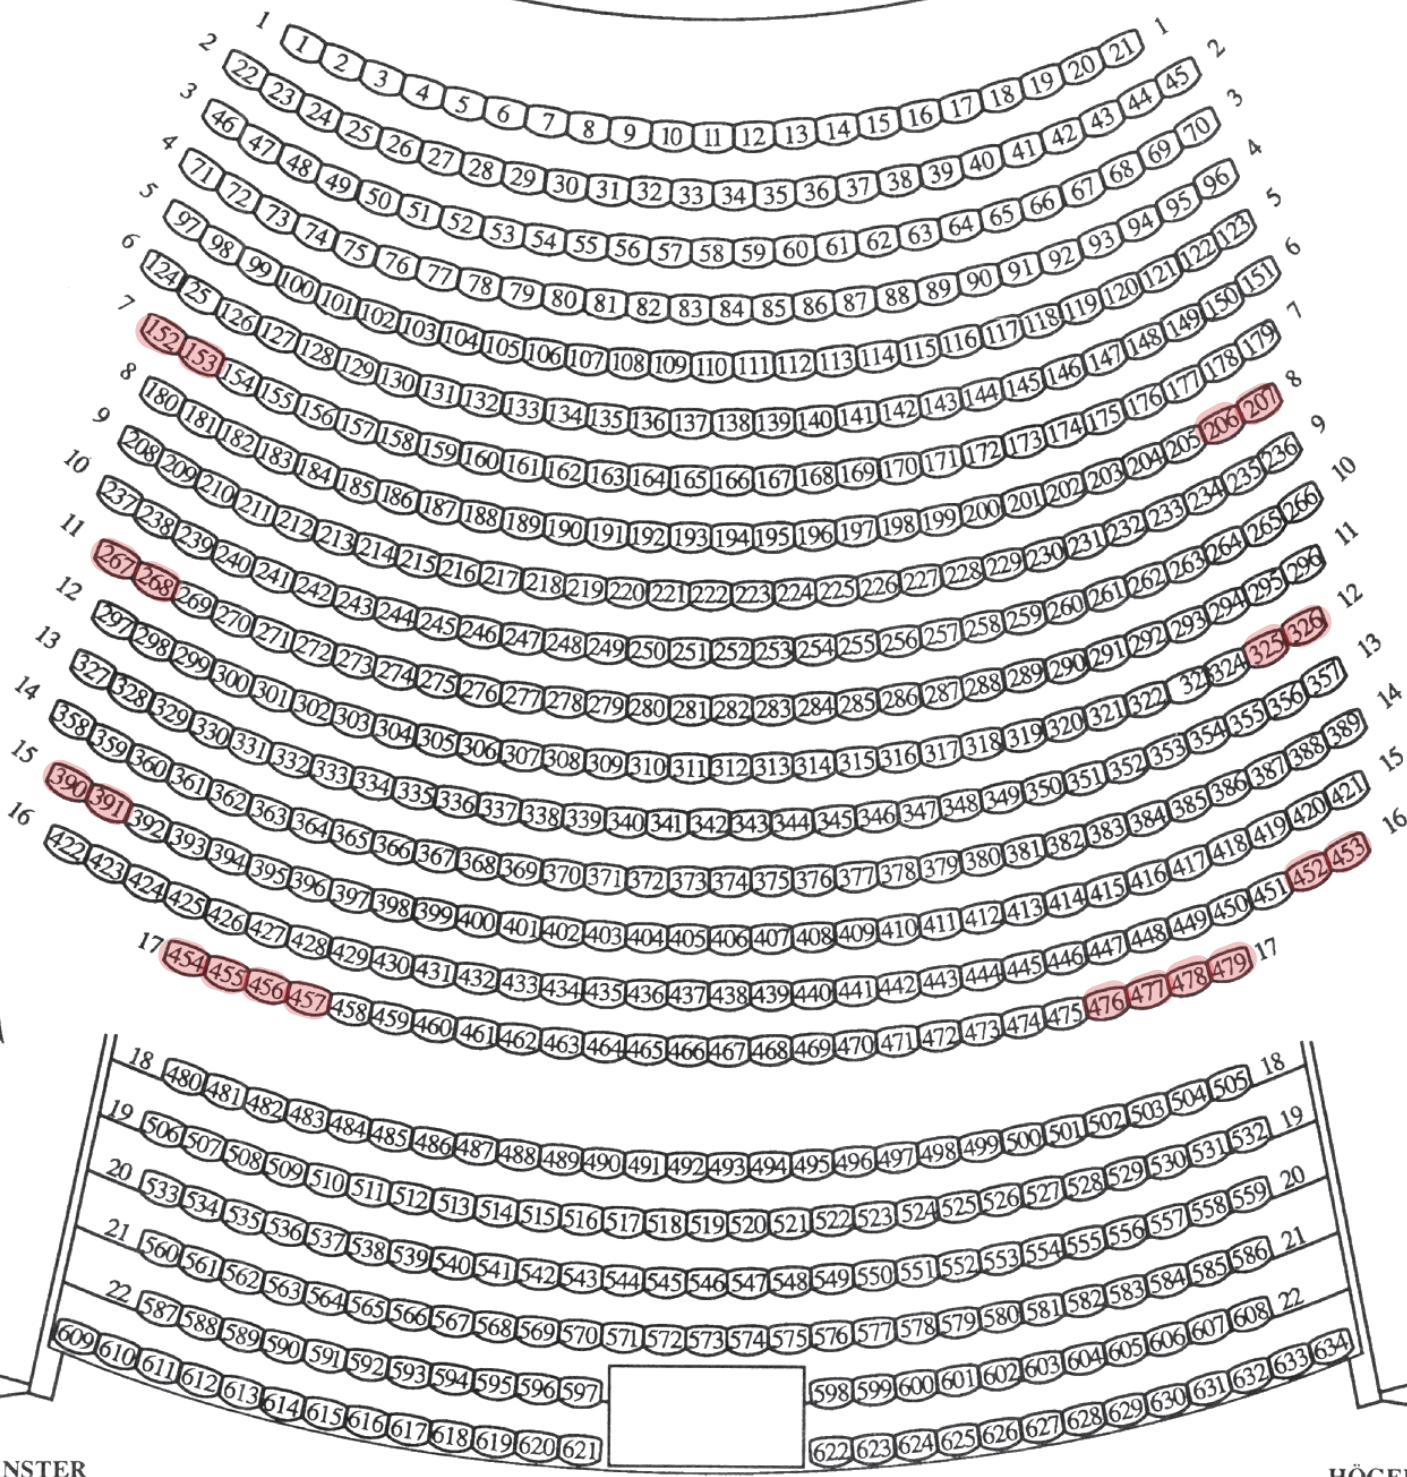

NOJESTEATERN

S C E N

VÄNSTER

HÖGER

 = platser för besökare med funktionsnedsättning och ledsagare